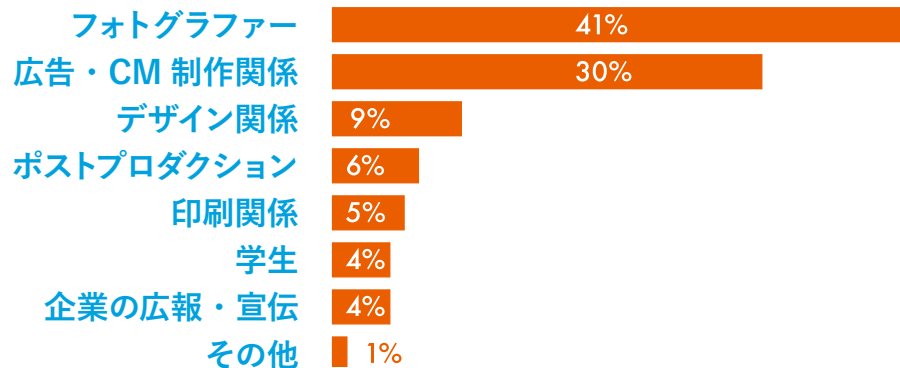

全てのクリエイターを対象とした業界情報誌です。

フォトグラファー、ムービーカメラマン、アートディレクター、グラフィックデザイナー、雑誌編集者、ディレクター、プロデューサー、プランナー……。 「コマーシャル・フォト」の読者は最新の写真・映像に携わるクリエイターたち。新製品情報やイベント、サービスなどの情報が、最前線で活躍するクリエイターにダイレクトに届きます。

職種