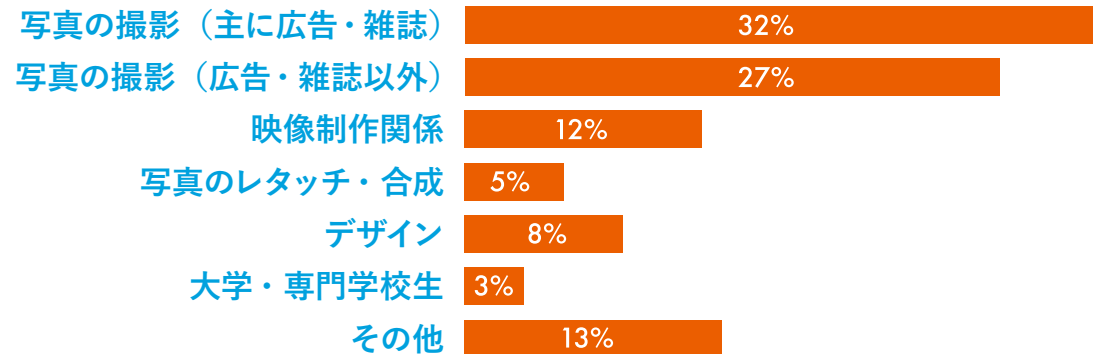

PV数：85,479（2023年月間平均）

コマースナル・フォト公式 SNS

X (旧 Twitter) フォロワー数：8,750 人

Facebook フォロワー数：8,600 人

現場での実務経験者が7割以上を占め、

写真・映像制作を中心に制作現場で活躍する方々が読者です。

比較的若い層が多く、情報収集の媒体として活用されています。

職種