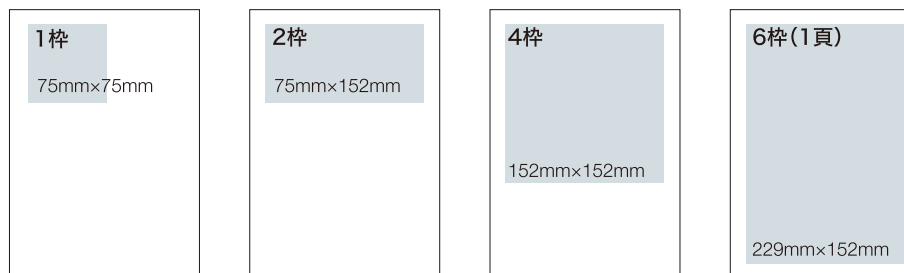

Space	Term	Size	Advertising rates (Tax not included)
スペース	Web掲載期間	サイズ(天地×左右)	掲載料金(税別)
1枠	1ヶ月	75mm × 75mm	100,000円
ヨコ2枠	1ヶ月	75mm × 152mm	120,000円
4枠	1ヶ月	152mm × 152mm	160,000円
6枠(1ページ)	1ヶ月	229mm × 152mm	200,000円