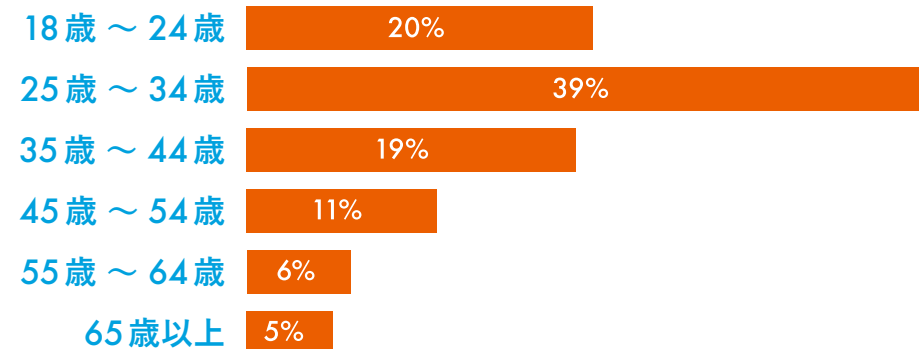

PV数：85,479（2023年月間平均）

コマースナル・フォト公式 SNS

X (旧 Twitter) フォロワー数：8,750 人

Facebook フォロワー数：8,600 人

現場での実務経験者が7割以上を占め、

写真・映像制作を中心に制作現場で活躍する方々が読者です。

比較的若い層が多く、情報収集の媒体として活用されています。

職種

年齢層

バナーはご予算に合った広告出稿が可能。
 トップページをはじめ、サイト内全ページに掲載いたします。

スペース	サイズ(天地×左右)	掲載料金(税別)
トップバナー	600 × 200 pixel	300,000円
レクタングルバナー	360 × 360 pixel	220,000円
セカンドレクタングルバナー	360 × 360 pixel	200,000円
スモールレクタングルバナー	360 × 120 pixel	100,000円
ラージレクタングルバナー	360 × 720 pixel	250,000円