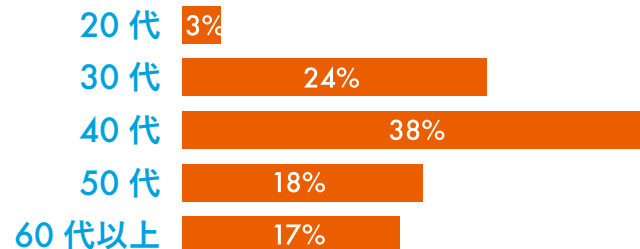

全てのクリエイターを対象とした業界情報誌です。

フォトグラファー、ムービーカメラマン、アートディレクター、グラフィックデザイナー、雑誌編集者、ディレクター、プロデューサー、プランナー……。 「コマーシャル・フォト」の読者は最新の写真・映像に携わるクリエイターたち。新製品情報やイベント、サービスなどの情報が、最前線で活躍するクリエイターにダイレクトに届きます。

職種

年齢層