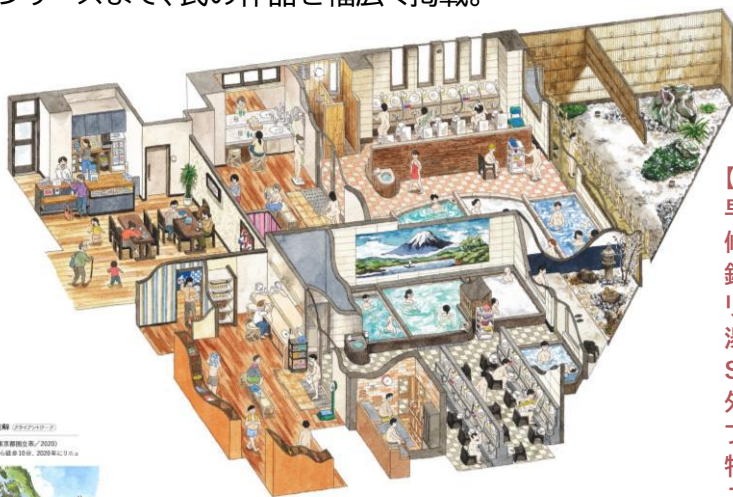

# 塩谷歩波作品集

## 建築図法で描いた銭湯の絵が話題となった 塩谷歩波の初作品集

銭湯の内部を描いた「銭湯図解」が話題となり、TBS「情熱大陸」などで取り上げられた塩谷歩波氏の初作品集。日本各地の銭湯や入浴施設を描いた作品シリーズをはじめ、飲食店やオフィス、娯楽施設などを描いた作品、有名建築を訪ねて描いたシリーズまで、氏の作品を幅広く掲載。

【著者】塩谷歩波(エンヤ ホナミ)  
早稲田大学大学院(建築学専攻)修了。建築設計事務所休職中に銭湯の魅力に目覚め、アイソメトリックと呼ばれる建築図法で銭湯の内部を描いた「銭湯図解」をSNSで発表。銭湯や入浴施設以外に、喫茶店などの店舗やオフィス、有名建築など様々な建物の内部や外観を描く。近年は入浴施設などのデザイン監修やプロデュースも手がける。著書に「銭湯図解」(中央公論新社)、「湯あがりみたいに、ホツとして」(双葉社)。